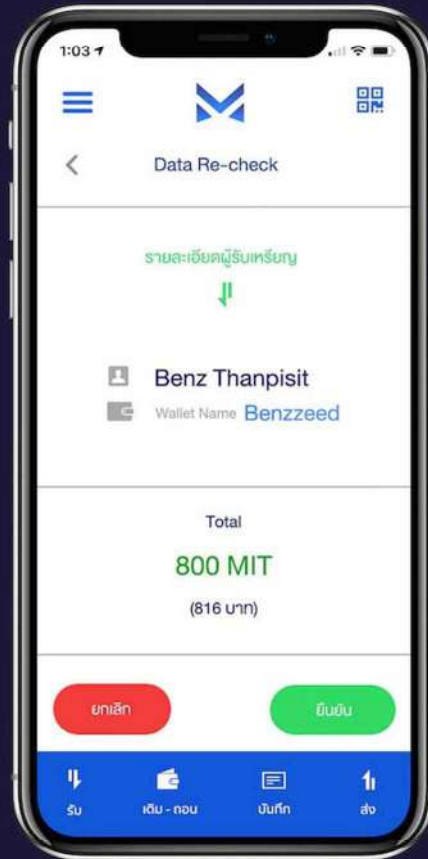

CLIENT : MINERTA BLOCKCHAIN CO.,LTD.

NOTE : N/A

PROCESS : CRYPTOCURRENCY PLATFORM DEVELOPMENT

CLIENT : MINERTA BLOCKCHAIN CO.,LTD.

NOTE : N/A

PROCESS : M2GO APPLICATION DEVELOPMENT

Download on the
App Store

GET IT ON
Google Play

เข้าสู่ "สังคมไร้เงินสด" ได้ง่ายๆ..

"MINERTA2GO"
ทางเลือกใหม่ของคุณ

แอปพลิเคชันดังกล่าวช่วยในการเชื่อมต่อกับธนาคาร และการชำระเงินไว้ด้วยตนเอง เพื่อลดขั้นตอนและลดค่าใช้จ่ายให้น้อยลง

รับ - ส่ง ทรัพย์สิน