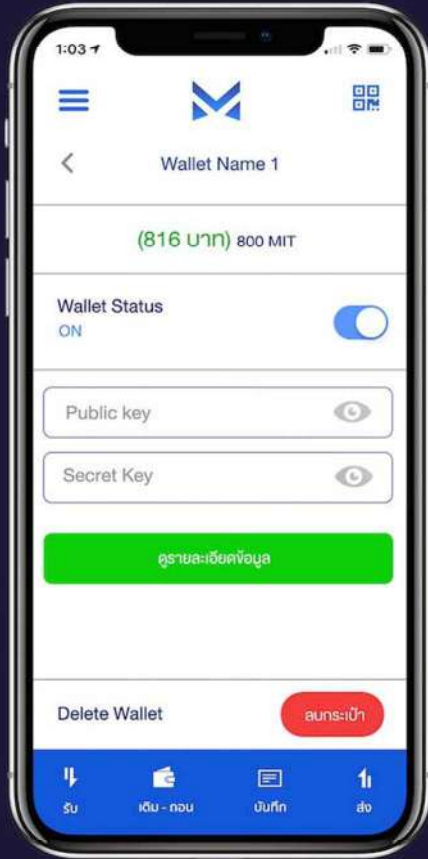

CLIENT : MINERTA BLOCKCHAIN CO.,LTD.

NOTE : N/A

PROCESS : CRYPTOCURRENCY PLATFORM DEVELOPMENT

CLIENT : MINERTA BLOCKCHAIN CO.,LTD.

NOTE : N/A

PROCESS : M2GO APPLICATION DEVELOPMENT

Download on the
App Store

GET IT ON
Google Play

เข้าสู่ "สังคมไร้เงินสด" ได้ง่ายๆ..

"MINERTA2GO"
ทางเลือกใหม่ของคุณ

แอปพลิเคชันดังกล่าวช่วยในการเชื่อมต่อกับธนาคาร และการชำระเงินไว้ด้วยตนเอง เพื่อลดขั้นตอนและลดค่าใช้จ่ายให้น้อยลง

รับ - ส่ง ทรัพย์สิน

กระเป๋าเงินดิจิทัล

ความปลอดภัย

ฟรีค่าธรรมเนียมรับ-ส่ง

คิวอาร์โค้ด
ที่รวดเร็ว จับใจ

รายการอัตโนมัติ
ตรวจสอบยอดได้

ดาวน์โหลด

พร้อมให้บริการแอสบน แอปฟอโต้ และ เพลย์สโตร์

Google Play