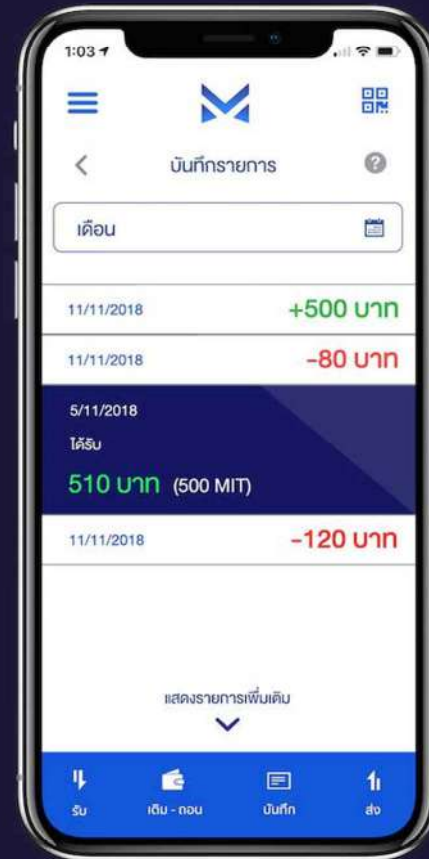

CLIENT : MINERTA BLOCKCHAIN CO.,LTD.

NOTE : N/A

PROCESS : CRYPTOCURRENCY PLATFORM DEVELOPMENT

CLIENT : MINERTA BLOCKCHAIN CO.,LTD.

NOTE : N/A

PROCESS : M2GO APPLICATION DEVELOPMENT

Download on the
App Store

GET IT ON
Google Play

เข้าสู่ "สังคมไร้เงินสด" ได้ง่ายๆ..

"MINERTA2GO"
ทางเลือกใหม่ของคุณ

แอปพลิเคชันดังกล่าวช่วยในการเชื่อมต่อกับธนาคาร และการชำระเงินไว้ด้วยตนเอง เพื่อลดขั้นตอนและลดค่าใช้จ่ายให้น้อยลง

รับ - ส่ง ทรัพย์สิน