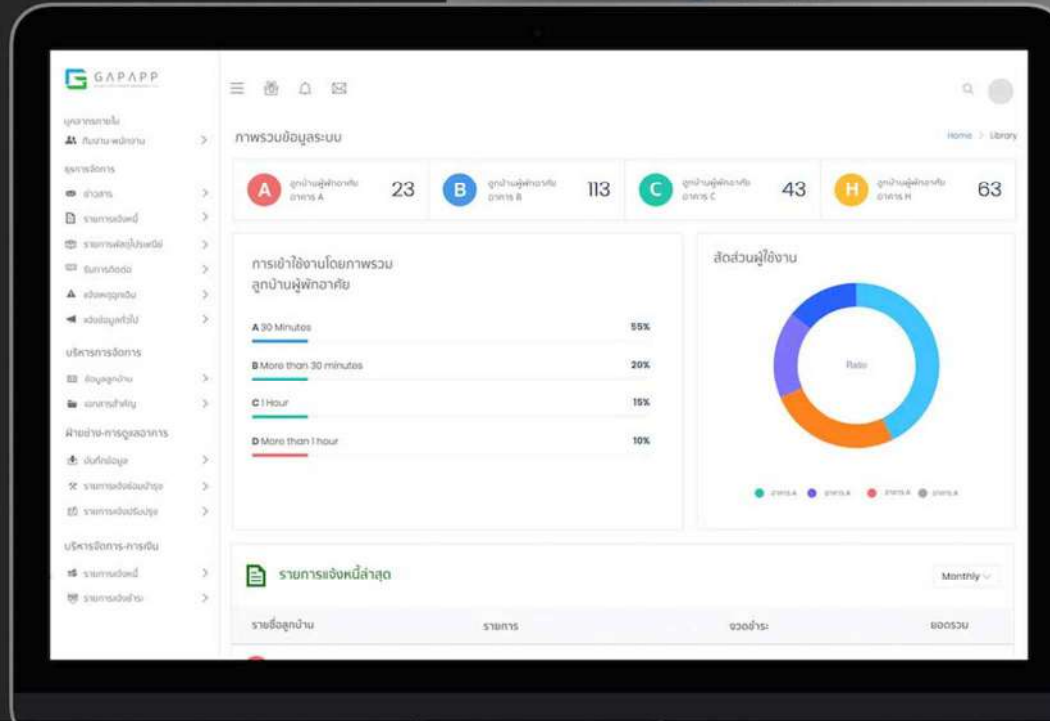

ข้อมูลลูกบ้าน

เอกสารสำคัญ

ฝ่ายช่าง-การดูแลอาคาร

GAPAPP

Home > Library

ภาพรวมข้อมูลระบบ

A
ลูกบ้านผู้พักอาศัย อาคาร A
23

B
ลูกบ้านผู้พักอาศัย อาคาร B
113