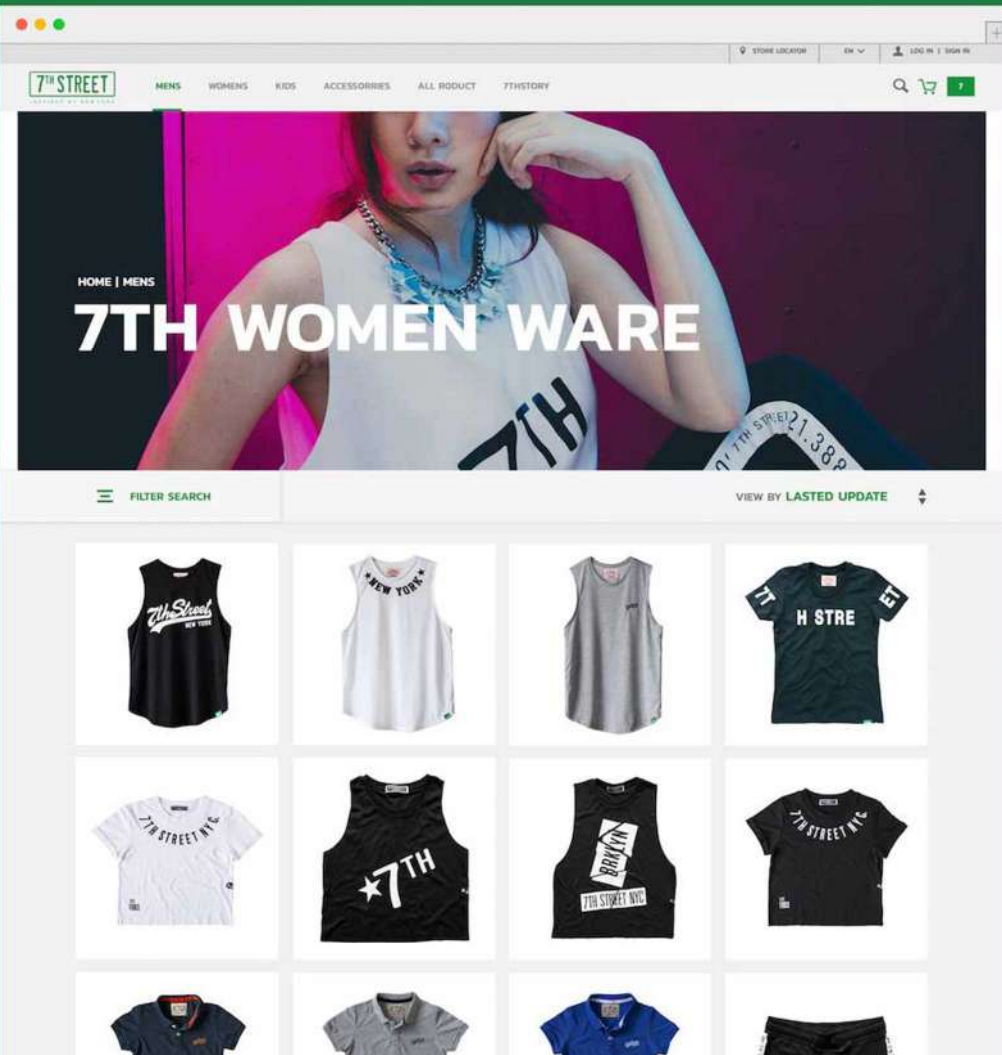

เป็นปุ่มพร้อมลิงก์
และนำทางที่แม่นยำ
ดูปุ่ม view on top

แสดงสินค้าในภาพสินค้า
การคลิกของปุ่ม
ภาพควรมีขนาดใหญ่ /
ชัดเจนง่าย และนุ่ม

ปุ่มดู
ภาพสินค้า
เพิ่มเติม
สามารถคลิก
ดูสินค้า
เพิ่มเติมได้

MENS WARE