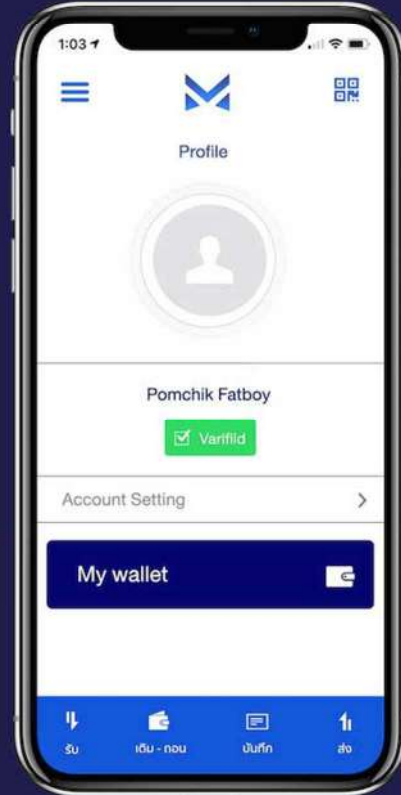

CLIENT : MINERTA BLOCKCHAIN CO.,LTD.

NOTE : N/A

PROCESS : CRYPTOCURRENCY PLATFORM DEVELOPMENT

CLIENT : MINERTA BLOCKCHAIN CO.,LTD.

NOTE : N/A

PROCESS : M2GO APPLICATION DEVELOPMENT

Download on the
App Store

GET IT ON
Google Play

เข้าสู่ "สังคมไร้เงินสด" ได้ง่ายๆ..

"MINERTA2GO"
ทางเลือกใหม่ของคุณ

แอปพลิเคชันดังกล่าวช่วยในการเชื่อมต่อกับธนาคาร และการชำระเงินไว้ด้วยตนเอง เพื่อลดขั้นตอนและลดค่าใช้จ่ายให้น้อยลง

รับ - ส่ง ทรัพย์สิน

กระเป๋าเงินดิจิทัล

ความปลอดภัย

ฟรีค่าธรรมเนียมรับ-ส่ง

คิวอาร์โค้ด
ที่รวดเร็ว จับใจ

รายการอัตโนมัติ
ตรวจสอบยอดได้

ดาวน์โหลด

พร้อมให้บริการแอสบน แอปฟอโต้ และ เพลย์สโตร์

Google Play