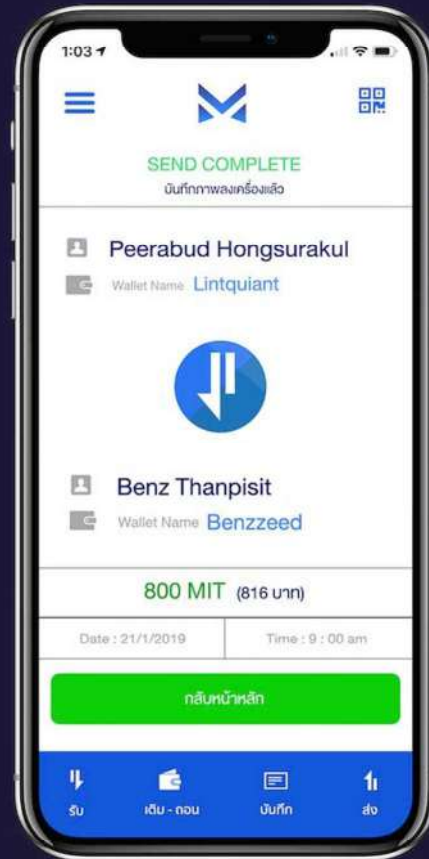

CLIENT : MINERTA BLOCKCHAIN CO.,LTD.

NOTE : N/A

PROCESS : CRYPTOCURRENCY PLATFORM DEVELOPMENT

CLIENT : MINERTA BLOCKCHAIN CO.,LTD.

NOTE : N/A

PROCESS : M2GO APPLICATION DEVELOPMENT

Download on the
App Store

GET IT ON
Google Play

เข้าสู่ "สังคมไร้เงินสด" ได้ง่ายๆ..

"MINERTA2GO"
ทางเลือกใหม่ของคุณ

แอปพลิเคชันดังกล่าวช่วยในการเชื่อมต่อกับธนาคาร และการชำระเงินไว้ด้วยตนเอง เพื่อลดขั้นตอนและลดค่าใช้จ่ายให้น้อยลง

รับ - ส่ง ทรัพย์สิน

กระเป๋าเงินดิจิทัล

ความปลอดภัย

ฟรีค่าธรรมเนียมรับ-ส่ง

คิวอาร์โค้ด
ที่รวดเร็ว จับใจ

รายการอัตโนมัติ
ตรวจสอบยอดได้

ดาวน์โหลด

พร้อมให้บริการแอสบน แอปฟอโต้ และ เพลย์สโตร์

Google Play