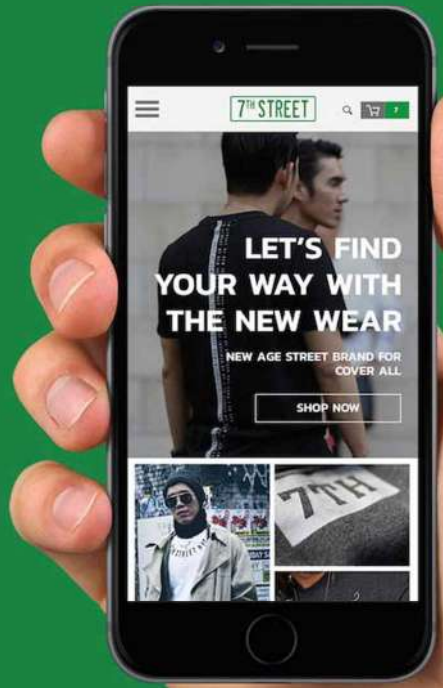

ภาพผลิตภัณฑ์
ที่สามารถกำหนดเพิ่มเติมได้โดยตรง

สามารถดูสินค้า
เพิ่มเติมได้โดยตรง
สามารถเลือกสินค้า

ปุ่มดู
ภาพสินค้า
เพิ่มเติม
สามารถคลิก
ดูสินค้า
เพิ่มเติมได้

MENS WARE

CLIENT : GRAET ACTIVE PROPERTY MANAGEMENT CO.,LTD.