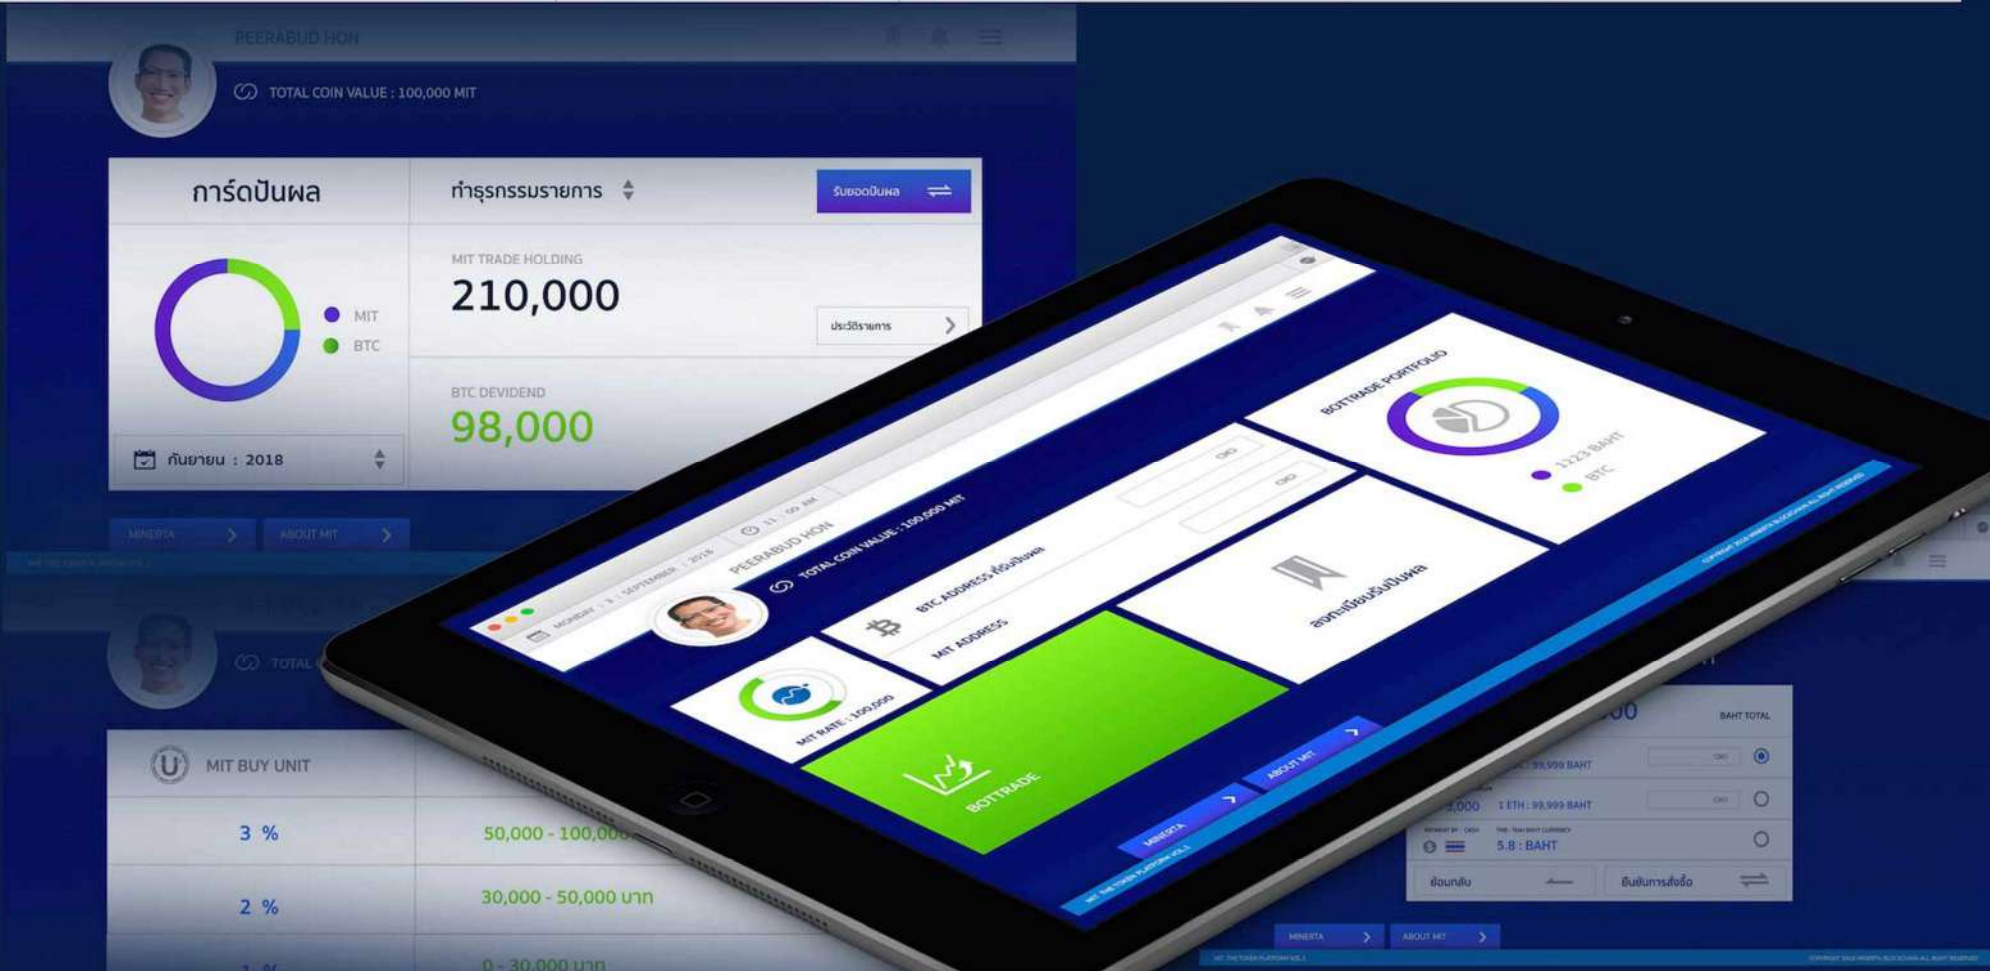

CLIENT : MINERTA BLOCKCHAIN CO.,LTD.

NOTE : N/A

PROCESS : CRYPTOCURRENCY PLATFORM DEVELOPMENT