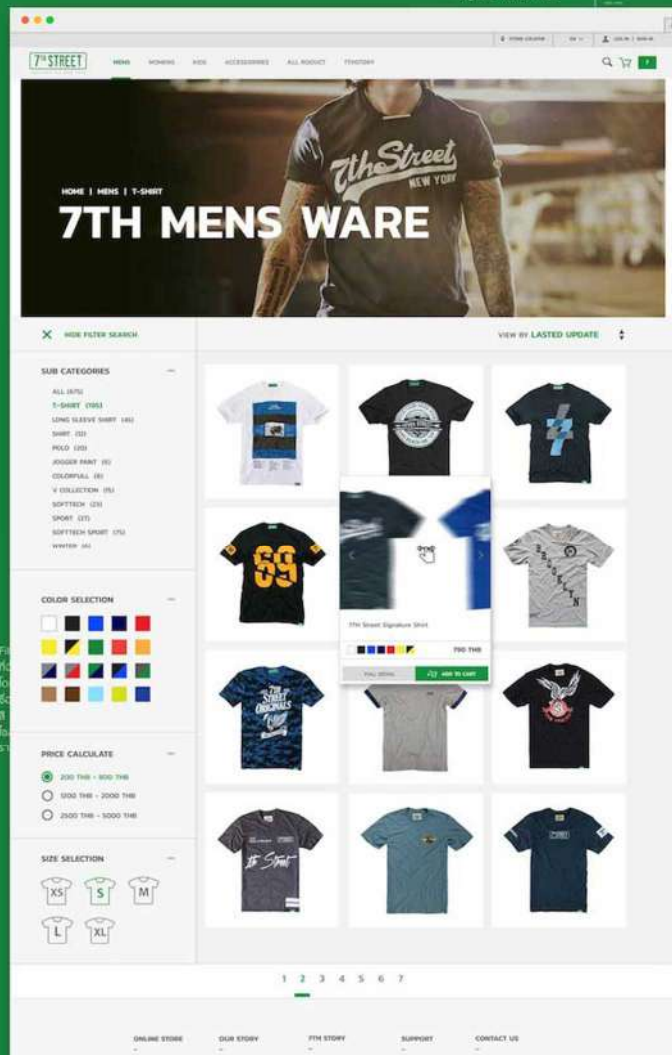

เป็นปุ่มพร้อมลิงก์
และนำทางที่แม่นยำ
ดูปุ่ม view on top

แสดงสินค้าในภาพสินค้า
การคลิกของปุ่ม
ภาพควรมีขนาดใหญ่ /
ชัดเจนง่าย และนุ่ม

ปุ่มดู
ภาพสินค้า
เพิ่มเติม
สามารถคลิก
ดูสินค้า
เพิ่มเติมได้

MENS WARE